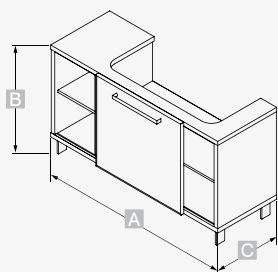

Приглашаем ближе ознакомиться с серией.

Silva
Лист Бамбука

Шкафчик под умывальник
Symfonia

Шкафчик под умывальник Symfonia 70

- A 1015 mm
- B 684 mm
- C 452 mm

Шкафчик под умывальник Symfonia 80

- A 1065 mm
- B 684 mm
- C 452 mm

Шкафчик под умывальник Symfonia 90
или 100

- A 1225 mm
- B 684 mm
- C 452 mm

Элемент серии	Каталоговый номер	Техническая характеристика	Элементы выделяющие	Количество штук/поддон
Шкафчик под умывальник Symfonia 70	S530-001	Изготовлен из двухсторонне ламинированной стружечной плиты, отделан шпоном "античный дуб". Шкафчик имеет передвижной фронт украшенный матированным стеклом с растительным орнаментом, в алюминиевой раме. Ручки выполнены из алюминия, а их цветовая гамма хорошо сочетается с другими элементами (ножки, направляющие, рама фронта).	Возможность использования четырёх размеров умывальника в зависимости от необходимости. Шкафчик предназначен для умывальников:	4
Шкафчик под умывальник Symfonia 80	S530-002			4
Шкафчик под умывальник Symfonia 90 или 100	S530-004			4

Silva

Лист Бамбука

Пенал Silva

Пенал Silva левый

- A** 450 mm
- B** 1802 mm
- C** 303 mm

Пенал Silva правый

- A** 450 mm
- B** 1802 mm
- C** 303 mm

Элемент серии	Каталоговый номер	Техническая характеристика	Элементы выделяющие	Количество штук/поддон
Пенал Silva левый	S530-007	Изготовлен из двухсторонне ламинированной стружечной плиты, отделан шпоном "античный дуб". Шкафчик поделен на две части, одна из них - открытые полки, вторая - закрываемый шкафчик, который подходит ко всем элементам серии (плита украшенная матированным стеклом с растительным орнаментом, в алюминиевой раме). Ручки выполнены из алюминия, а их цветовая гамма хорошо сочетается с другими элементами (ножки, рама фронта).	На выбор - пенал левый и правый в зависимости от необходимости. Дверки имеют амортизатор для тихого закрывания.	6
Пенал Silva правый	S530-006			6