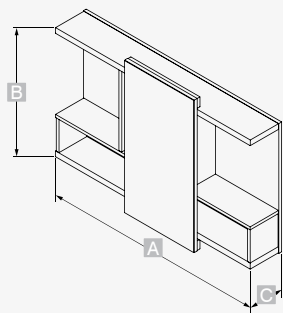

Шкафчик под умывальник Symfonia 90
или 100

- A 1225 mm
- B 684 mm
- C 452 mm

Элемент серии	Каталоговый номер	Техническая характеристика	Элементы выделяющие	Количество штук/поддон
Шкафчик под умывальник Symfonia 70	S530-001	Изготовлен из двухсторонне ламинированной стружечной плиты, отделан шпоном "античный дуб". Шкафчик имеет передвижной фронт украшенный матированным стеклом с растительным орнаментом, в алюминиевой раме. Ручки выполнены из алюминия, а их цветовая гамма хорошо сочетается с другими элементами (ножки, направляющие, рама фронта).	Возможность использования четырёх размеров умывальника в зависимости от необходимости. Шкафчик предназначен для умывальников:	4
Шкафчик под умывальник Symfonia 80	S530-002			4
Шкафчик под умывальник Symfonia 90 или 100	S530-004			4

Silva

Лист Бамбука

Зеркало Silva

Зеркало Silva для шкафчика
70 или 80

A 1065 mm
B 614 mm
C 191 mm

Зеркало Silva для шкафчика
90 или 100

A 1225 mm
B 614 mm
C 191 mm

Элемент серии	Каталоговый номер	Техническая характеристика	Элементы выделяющие	Количество штук/поддон
Зеркало Silva для шкафчика 70 или 80	S530-008	Элемент изготовлен из двухсторонне ламинированной стружечной плиты, отделан шпоном "античный дуб".	На выбор два варианта полки с зеркалом, подходящие для шкафчиков под умывальники 70 и 80 см, а также 90 и 100 см.	6
Зеркало Silva для шкафчика 90 или 100	S530-009	На симметрично поделенной висящей полке, закреплено передвижное зеркало с узором (характерным для серии растительным орнаментом).		6