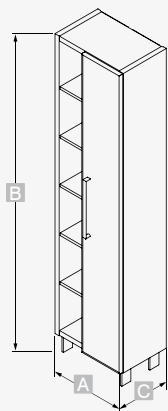

Silva

Лист Бамбука

Зеркало Silva

Зеркало Silva для шкафчика
70 или 80

A 1065 mm
B 614 mm
C 191 mm

Зеркало Silva для шкафчика
90 или 100

A 1225 mm
B 614 mm
C 191 mm

Элемент серии	Каталоговый номер	Техническая характеристика	Элементы выделяющие	Количество штук/поддон
Зеркало Silva для шкафчика 70 или 80	S530-008	Элемент изготовлен из двухсторонне ламинированной стружечной плиты, отделан шпоном "античный дуб".	На выбор два варианта полки с зеркалом, подходящие для шкафчиков под умывальники 70 и 80 см, а также 90 и 100 см.	6
Зеркало Silva для шкафчика 90 или 100	S530-009	На симметрично поделенной висящей полке, закреплено передвижное зеркало с узором (характерным для серии растительным орнаментом).		6

Silva

Лист Бамбука

Пенал Silva

Пенал Silva левый

- A** 450 mm
- B** 1802 mm
- C** 303 mm

Пенал Silva правый

- A** 450 mm
- B** 1802 mm
- C** 303 mm

Элемент серии	Каталоговый номер	Техническая характеристика	Элементы выделяющие	Количество штук/поддон
Пенал Silva левый	S530-007	Изготовлен из двухсторонне ламинированной стружечной плиты, отделан шпоном "античный дуб". Шкафчик поделен на две части, одна из них - открытые полки, вторая - закрываемый шкафчик, который подходит ко всем элементам серии (плита украшенная матированным стеклом с растительным орнаментом, в алюминиевой раме). Ручки выполнены из алюминия, а их цветовая гамма хорошо сочетается с другими элементами (ножки, рама фронта).	На выбор - пенал левый и правый в зависимости от необходимости. Дверки имеют амортизатор для тихого закрывания.	6
Пенал Silva правый	S530-006			6